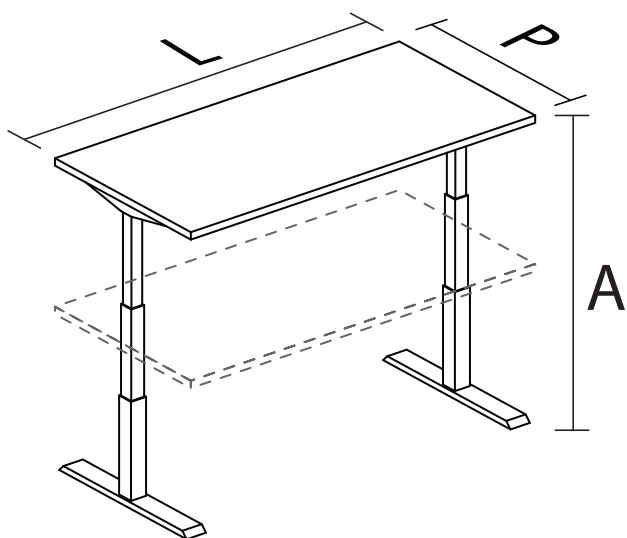

Dimensioni Sit n Stand
Sit n Stand dimensions
Dimensions des Sit n Stand

L	140 160 180
P	80
A	65/130

L	120
P	40
A	58

L	80
P	42
A	110

Stylooffice

we design your space