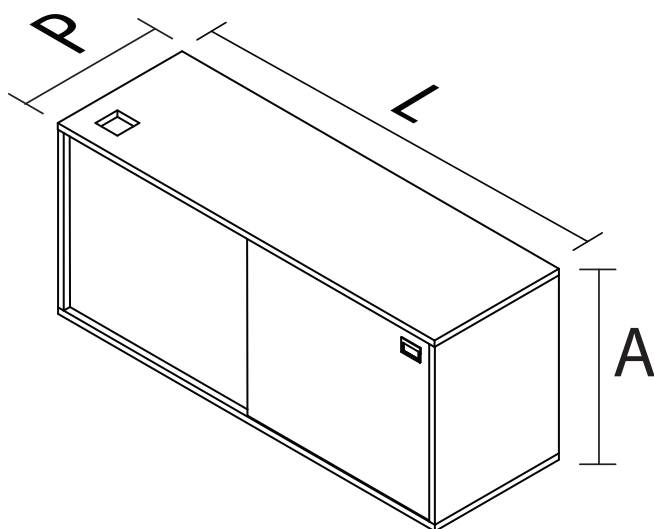

Dimensioni Sit n Stand
Sit n Stand dimensions
Dimensions des Sit n Stand

L	140 160 180
P	80
A	65/130

L	120
P	40
A	58

L	80
P	42
A	110

Stylooffice

we design your space