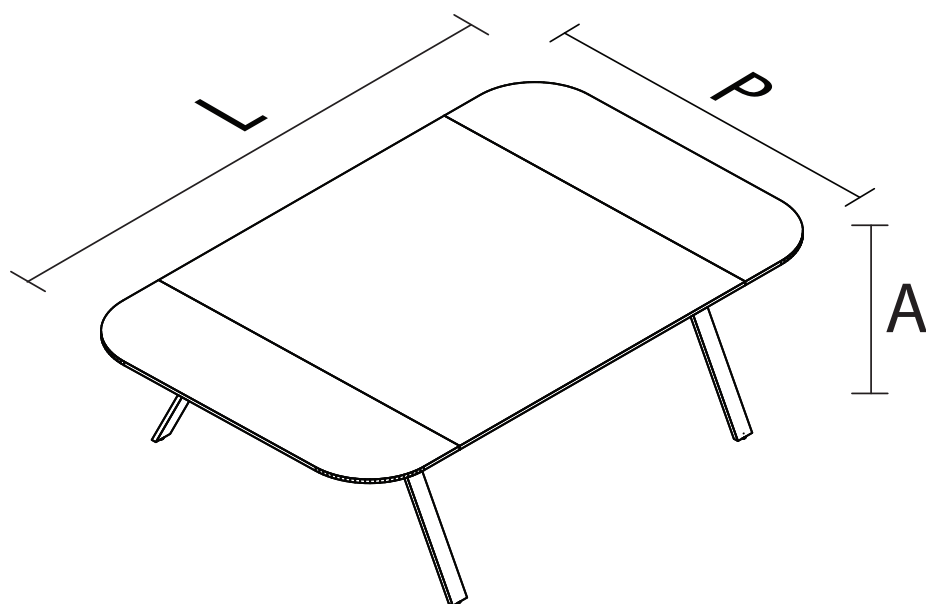

Dimensioni Nativa  
 Nativa dimensions  
 Dimensions des Nativa

L	120 140 160 180 200
P	165 (80+80)
A	74

L	120 140 160 180 200
P	165 (80+80)
A	74

L	160 180 200
P	80
A	74

I	68
p	168
a	56

**Stylooffice**

we design your space

Dimensioni Nativa  
 Nativa dimensions  
 Dimensions des Nativa

L	160 180 200
P	165 (80+80)
A	74

l	68
p	336 (168+168)
a	56

L	200
P	100
A	74

**Stylooffice**

we design your space

Dimensioni Nativa  
Nativa dimensions  
Dimensions des Nativa

L	160
P	165
A	74

L	240
P	120
A	74

L	260
P	165
A	74

**Styloffice**

we design your space

Dimensioni Nativa  
Nativa dimensions  
Dimensions des Nativa

L	210
P	165
A	74

L	160
P	165
A	74