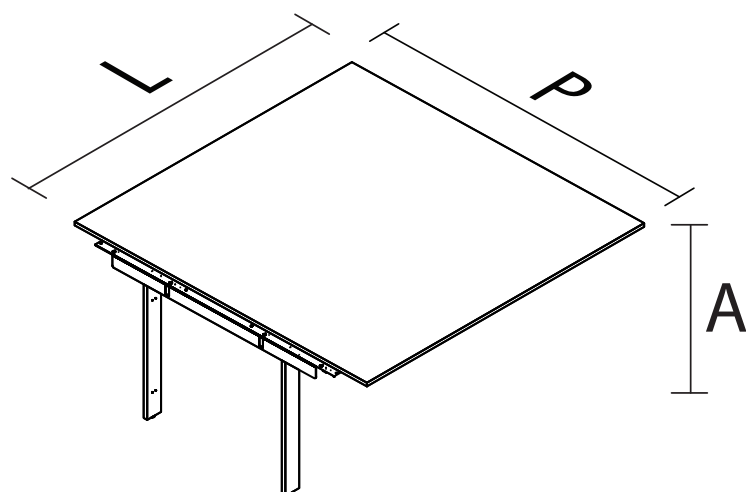

Dimensioni Nativa  
 Nativa dimensions  
 Dimensions des Nativa

L	160 180 200
P	165 (80+80)
A	74

l	68
p	336 (168+168)
a	56

L	200
P	100
A	74

**Stylooffice**

we design your space

Dimensioni Nativa  
Nativa dimensions  
Dimensions des Nativa

L	160
P	165
A	74

L	240
P	120
A	74

L	260
P	165
A	74

**Styloffice**

we design your space

Dimensioni Nativa  
Nativa dimensions  
Dimensions des Nativa

L	210
P	165
A	74

L	160
P	165
A	74

L	50
P	165
A	74

**Stylooffice**

we design your space