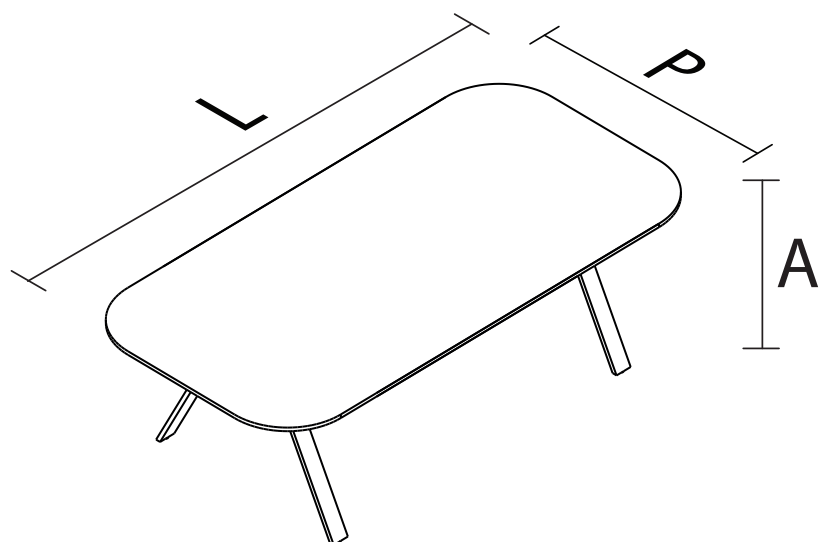

Dimensioni Nativa  
 Nativa dimensions  
 Dimensions des Nativa

L	120 140 160 180 200
P	165 (80+80)
A	74

L	120 140 160 180 200
P	165 (80+80)
A	74

L	160 180 200
P	80
A	74

I	68
p	168
a	56

**Stylooffice**

we design your space

Dimensioni Nativa  
 Nativa dimensions  
 Dimensions des Nativa

L	160 180 200
P	165 (80+80)
A	74

l	68
p	336 (168+168)
a	56

L	200
P	100
A	74

**Stylooffice**

we design your space

Dimensioni Nativa  
Nativa dimensions  
Dimensions des Nativa

L	160
P	165
A	74

L	240
P	120
A	74

L	260
P	165
A	74

**Styloffice**

we design your space

Dimensioni Nativa  
Nativa dimensions  
Dimensions des Nativa

L	210
P	165
A	74

L	160
P	165
A	74